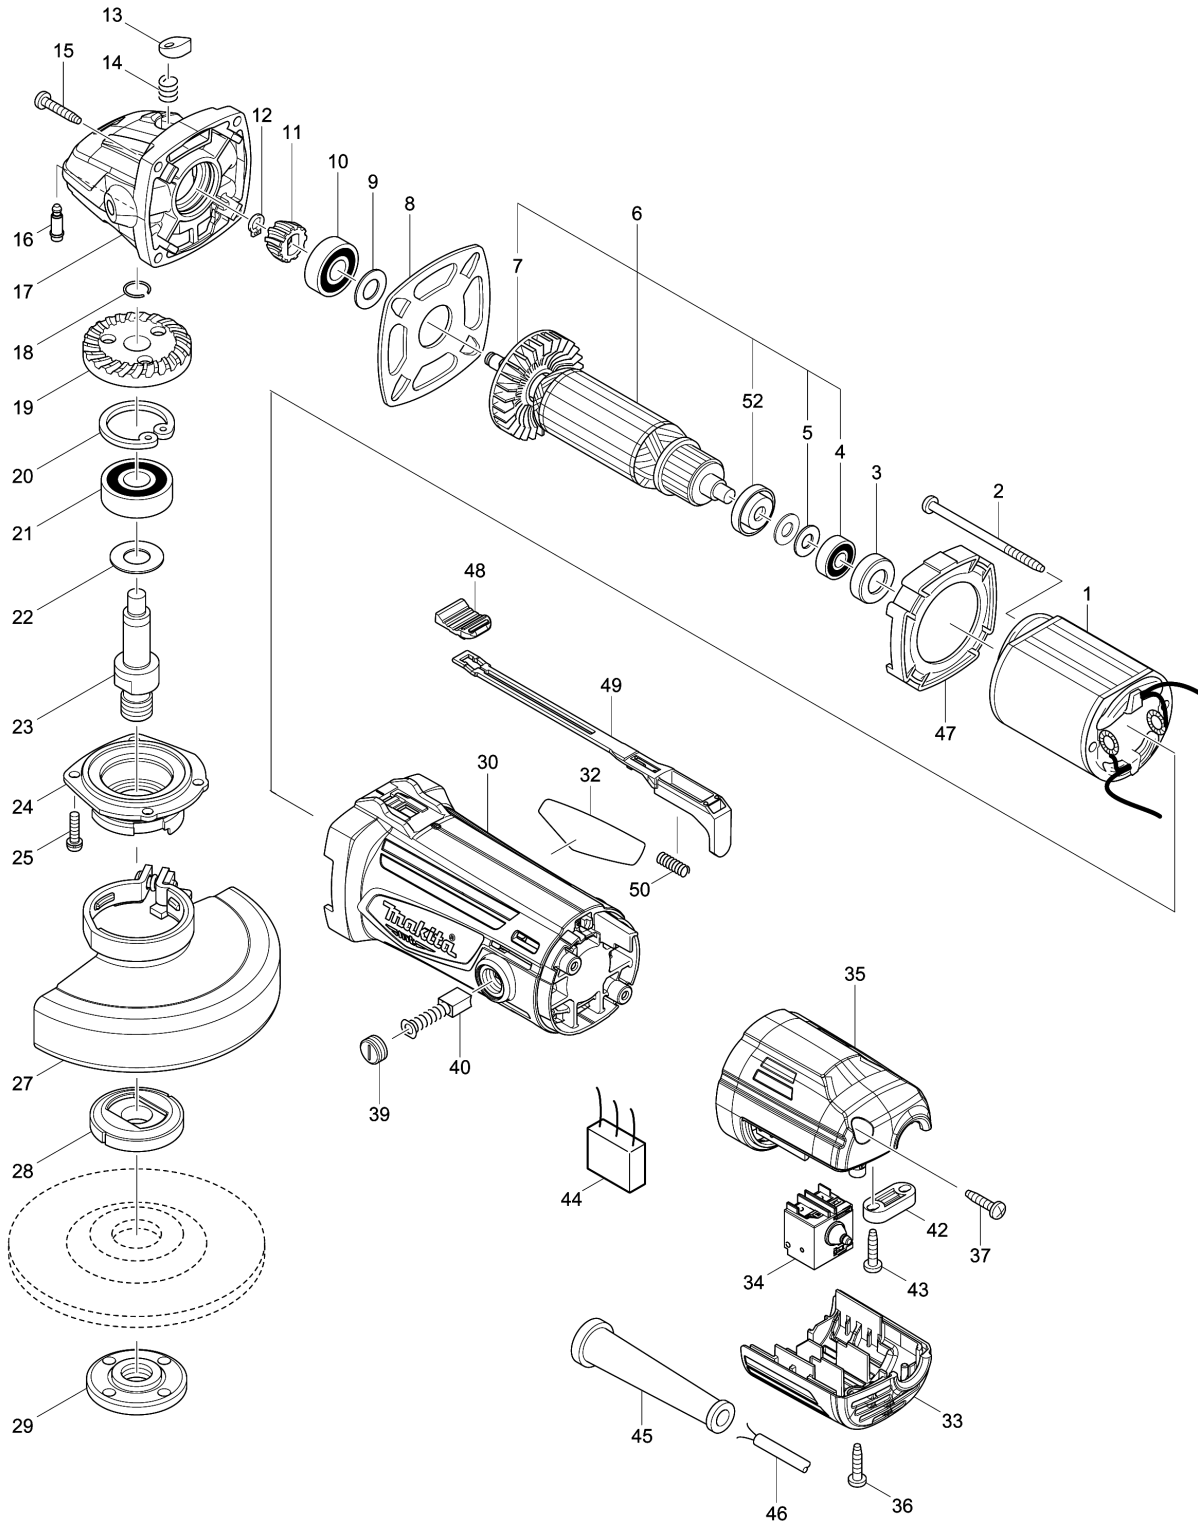

Model No.M9502R 115MM ANGLE GRINDER

Model No.M9502R 115MM ANGLE GRINDER

Položaj	Številka dela	Opis	Sprememba	Količina	New/Old	Opcijsko 1	Opcijsko 2	Opomba
001	593898-7	FIELD ASSEMBLY 220-240V		1				
C10	654221-2	Vzmetni obroč priklopa na vodilo ščetk MT240		2	*			
C11	654450-7	RING TERMINAL	O	2				
C20	654501-6	Konektor P-1.25		2	*			
C21	654485-8	PARALLEL SPLICE	>	2				
002	266325-4	Samovrezni vijak 4x70		2				
003	421808-3	Gumi obroč 19		1				
004	210062-2	Kroglični ležaj 607ZZ		1				
005	267245-5	Ploska kovinska podložka 7 MT952/953		2				
006	510173-6	Rotor kpl. 240V		1				
D10		INC. 4,5,7,52						
007	240059-7	Vetrnica 50		1				
008	285704-7	Podpora za kroglični ležaj 69		1				
009	267256-0	Ploska podložka 10 MT952/953		1				
010	210067-2	Kroglični ležaj 6000ZZ MT240/952		1	*			
010-1	210199-5	BALL BEARING 6000ZZ	O	1				
011	227451-4	Spiralno stožčasti zobnik 11		1				
012	961002-0	Zaščitni obroč S-6		1				
013	417771-6	Gumb blokirnega zatiča		1				
014	233376-2	Tlačna spiralna vzmet 8 9558NB		1				
015	266324-6	Samovrezni vijak 4x22		4				
016	256486-8	Blokirni zatič 4 9558NB		1				
017	140433-8	Ohišje zobnika komplet		1				
C10	213445-5	O tesnilo 26		1				
018	233950-6	Vzmetna podložka 11		1				
019	227452-2	Spiralno stožčasti zobnik 36		1				
020	962151-6	Zaščitni obroč R-32 GA4030		1				
021	211129-9	Kroglični ležaj 6201DDW 9556NB		1				
022	267238-2	Ploska kovinska podložka 12		1				
023	325978-9	Vreteno		1				
024	318374-8	Ležajno ohišje MT952/953		1				
025	265100-5	Vijak z nizko cilindrično glavo M4x16		4				
027	123098-1	WHEEL COVER 115AKASSY GA4540		1				
C10	213009-5	O tesnilo 4		1				
C20	265180-1	Vijak z nizko cilindrično glavo M5x16		1				
028	224415-9	Notranja prirobnica 42		1				
029	224554-5	Zatezna matica 14-45 new		1				